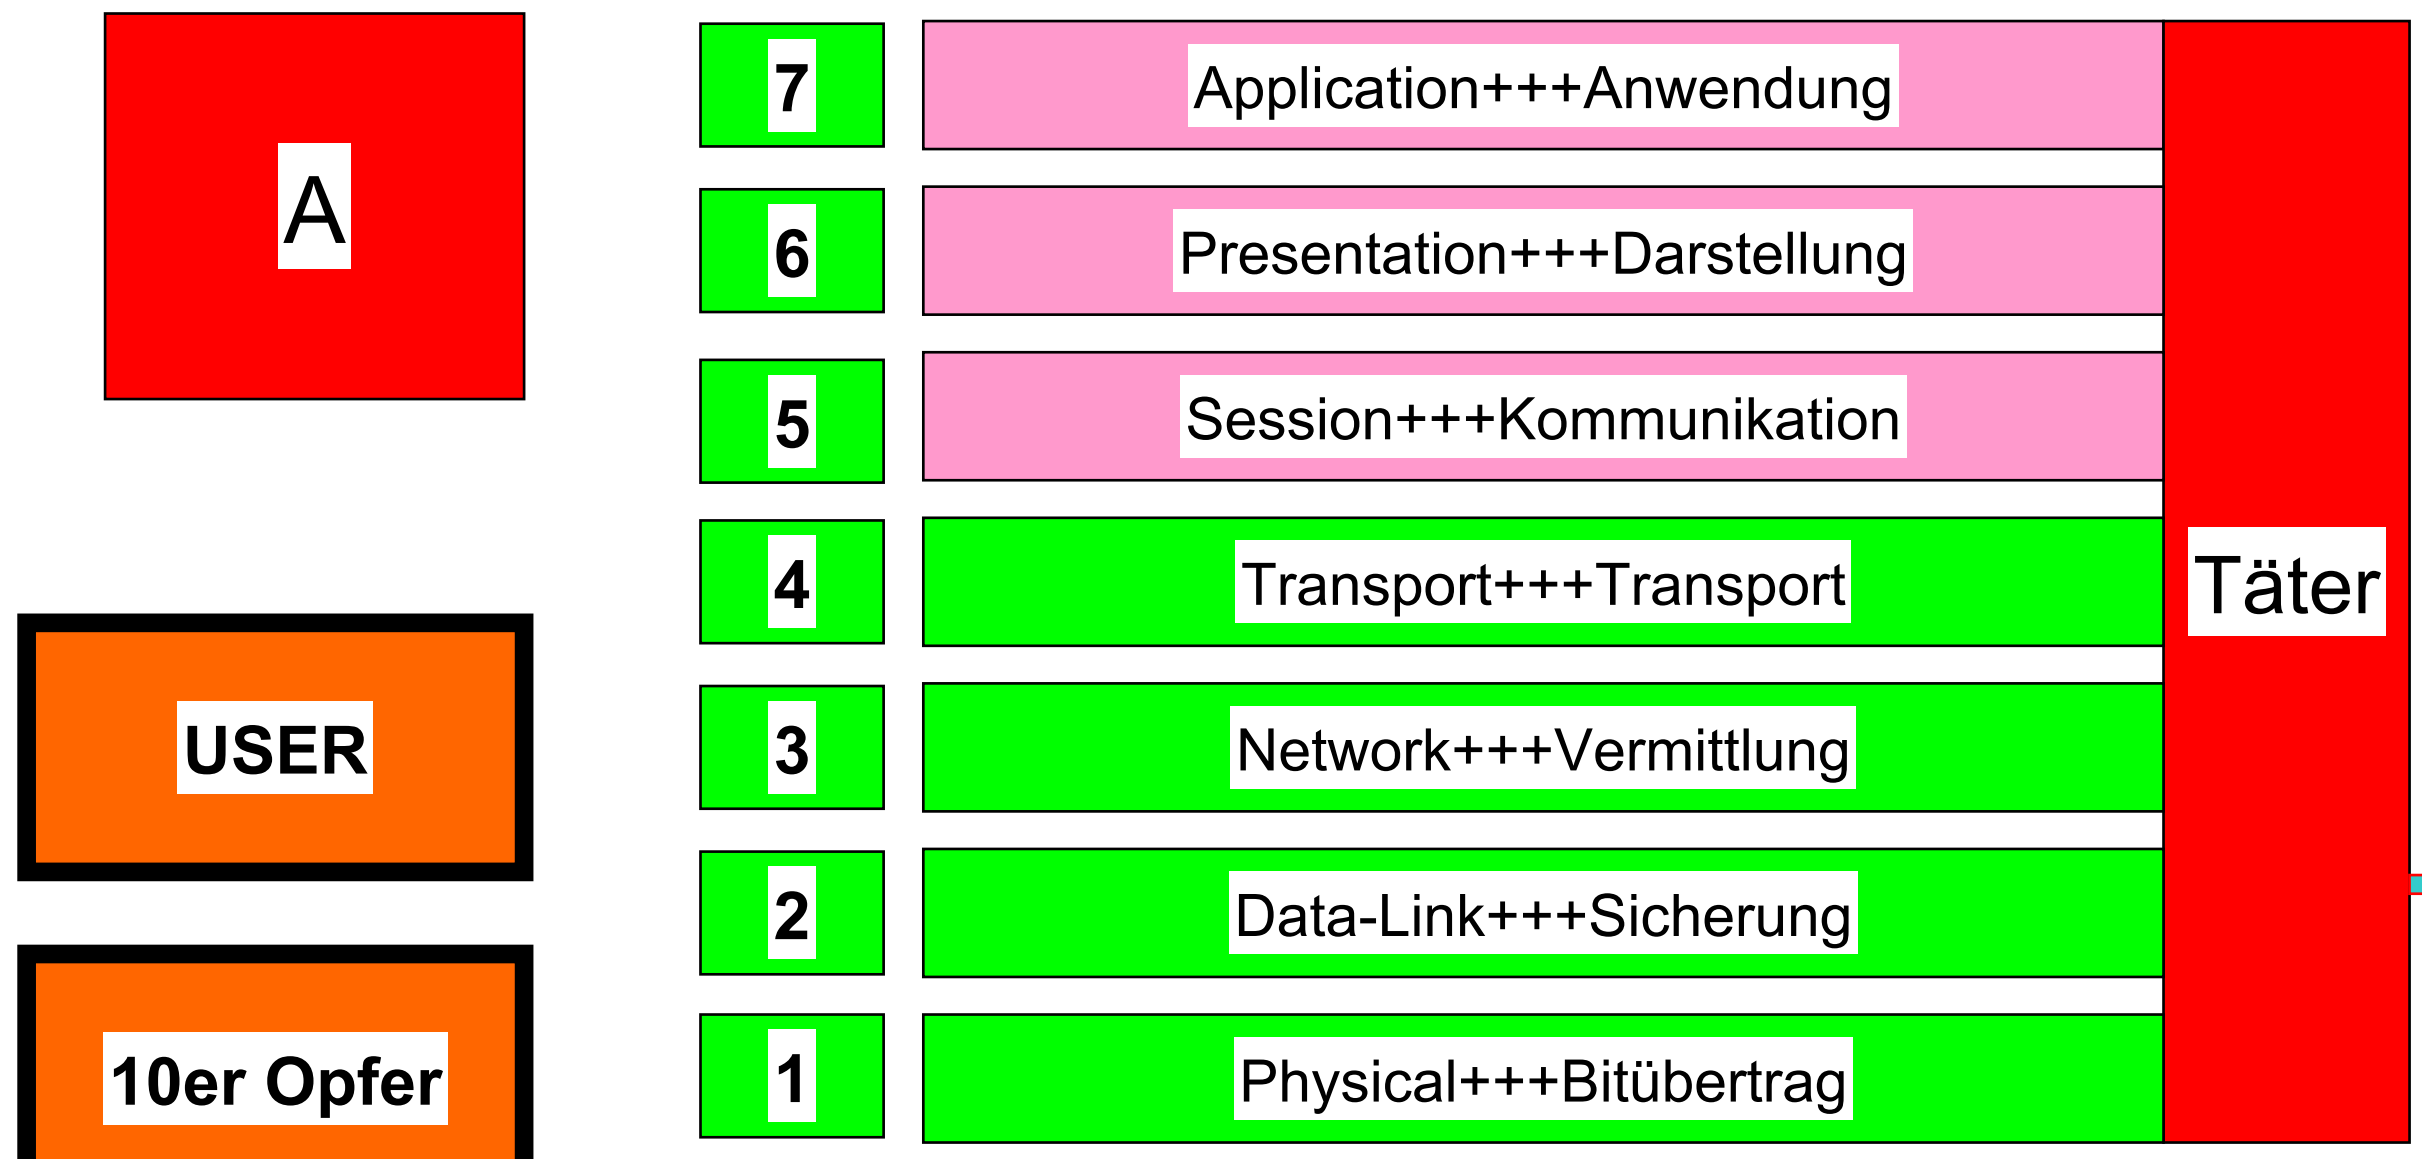

Org-Welt
Netze : Heim Firmen Behörden Kritis

Arbeits-Welt
Achtung--OSI

Cyber-Layer

ID-S

Bin ich schon drin

- | | | | | |
|---------|---------|----------|--------|----------|
| Fest PC | Lap | Tablet | SMPH | Login-ID |
| Mail | Browser | Socl-Eng | Zufall | Ziel |

- Offen
- Car
- IoT

Ethik

Daten

KI

Spuren-Welt

Digitale Spuren

Digitaler Forensikreport fehlt.
Angriff, Methode, Werkzeug, Tools

Investigate or destroy

Ziel: Quelle Ausser Betrieb nehmen
Dem Hacker ein Gesicht geben

B