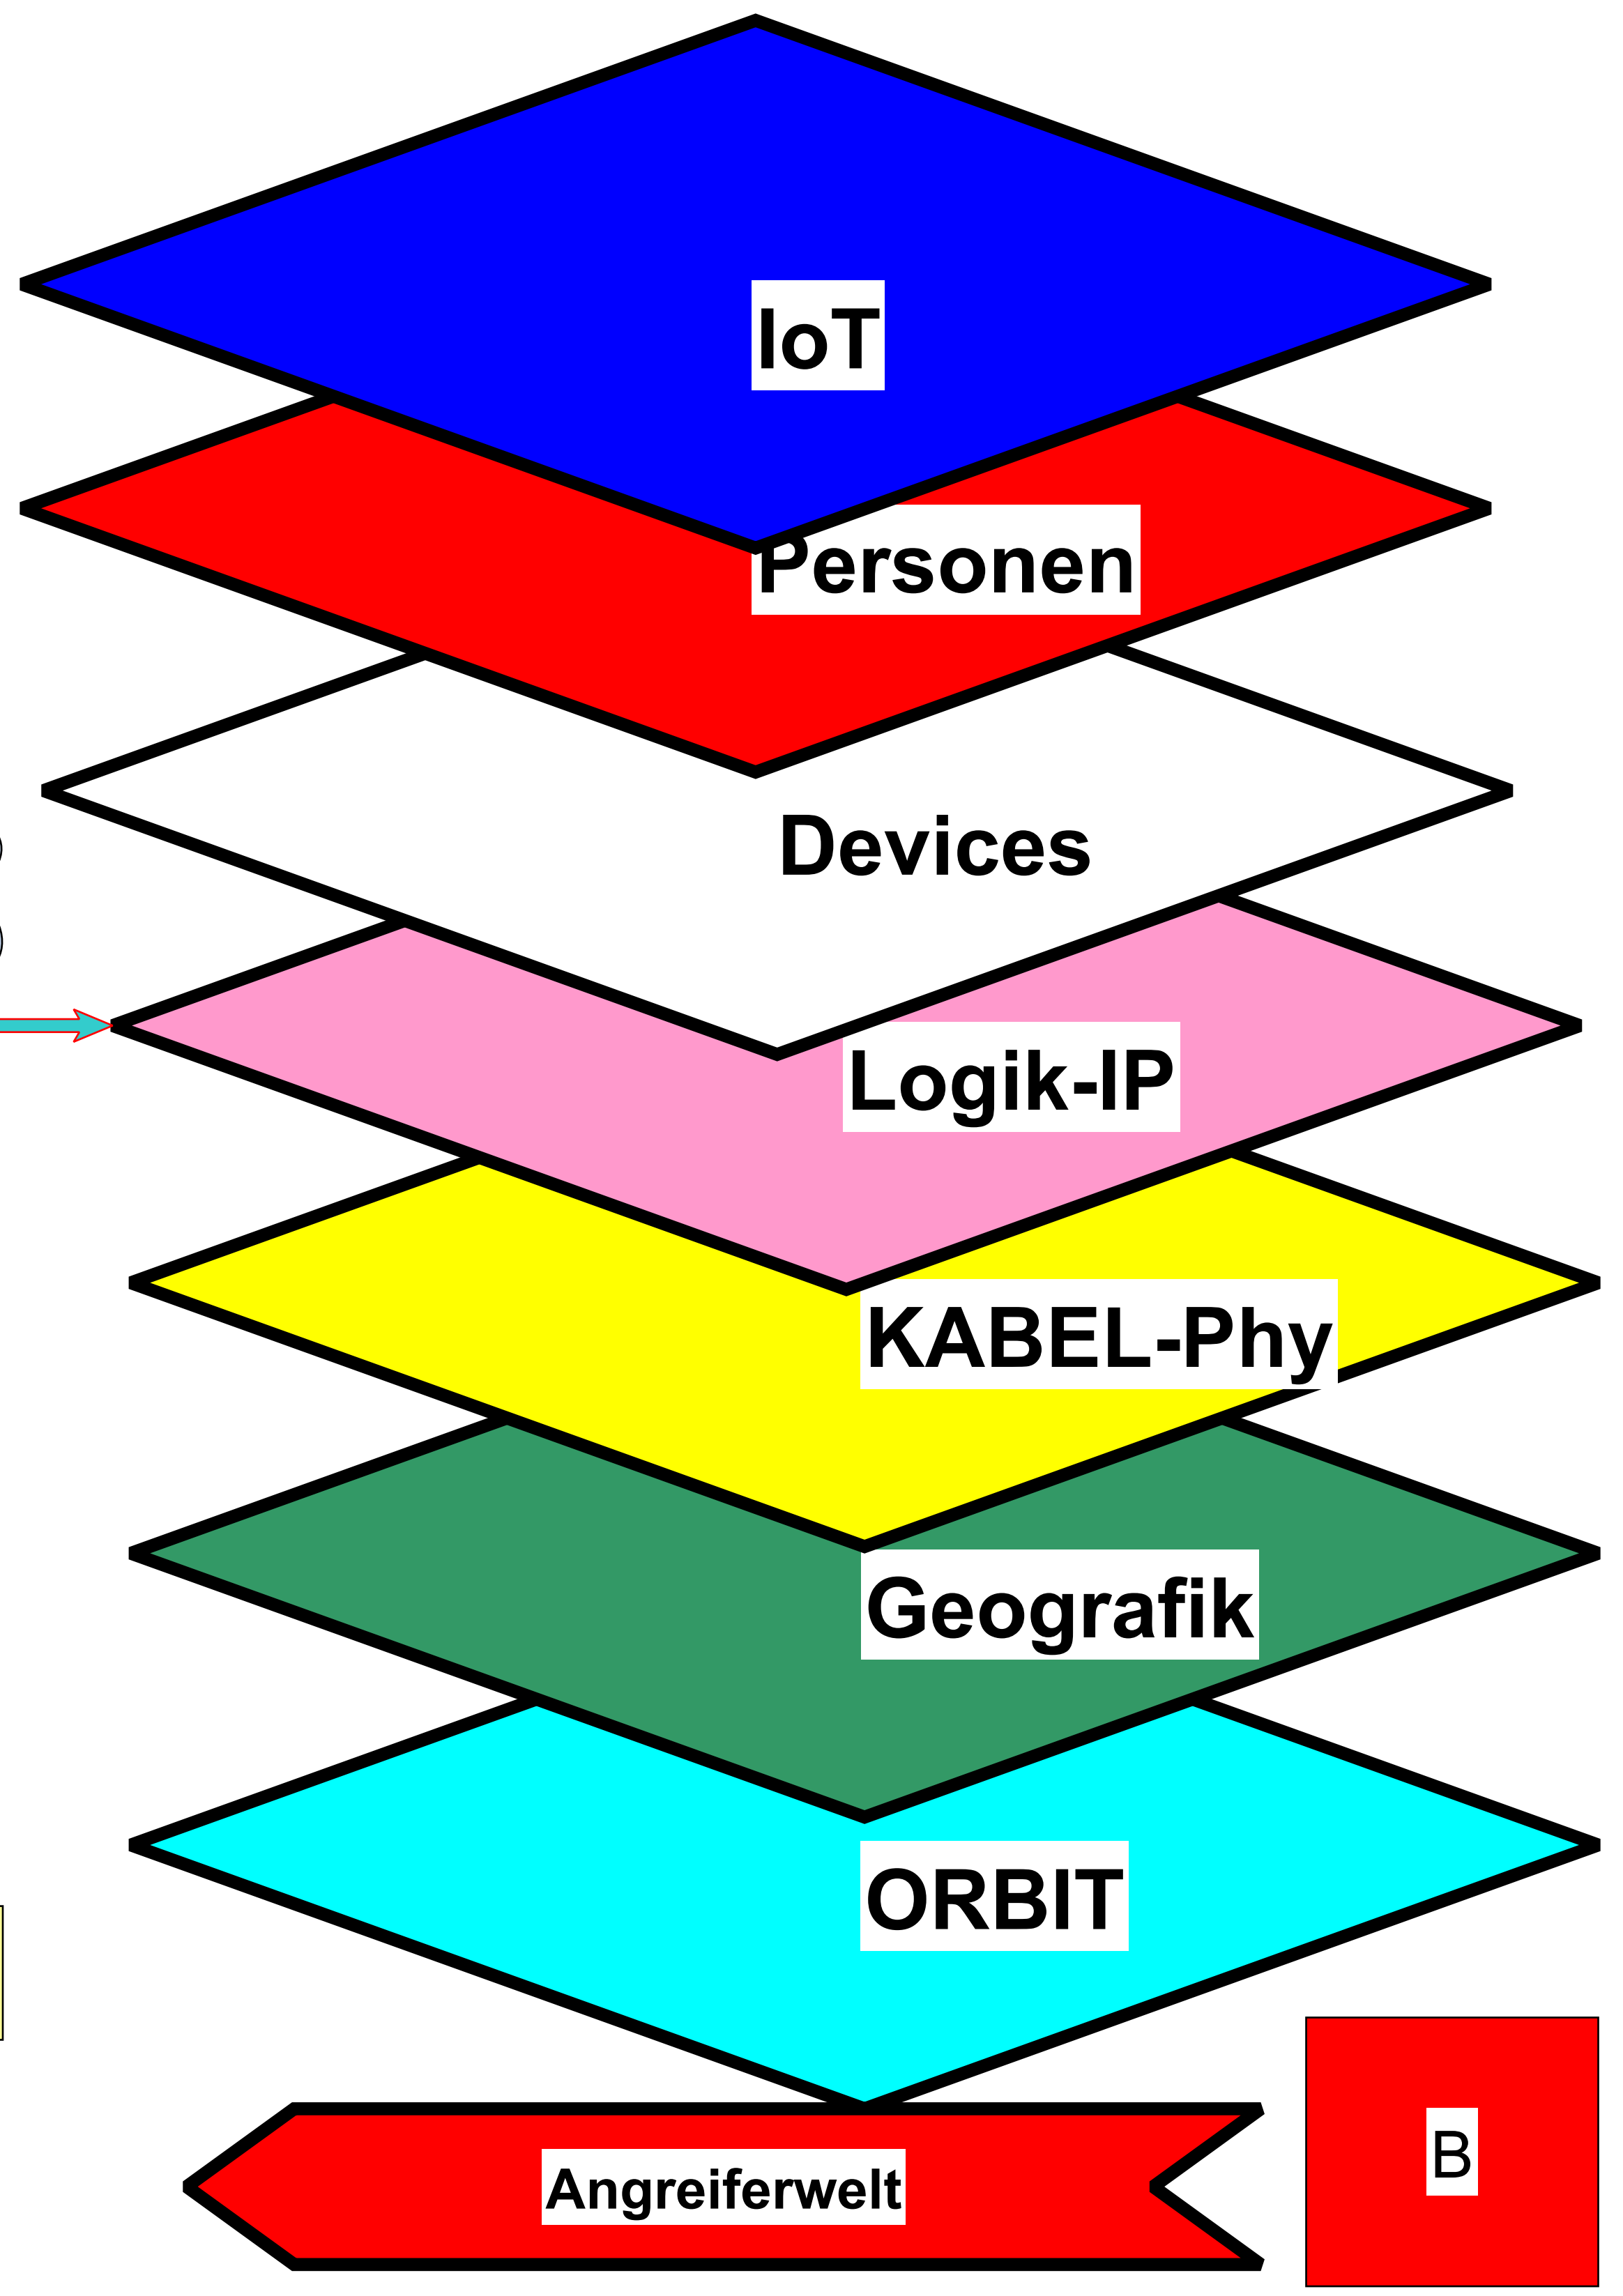

Org-Welt
Netze : Heim Firmen Behörden Kritis

Arbeits-Welt
Achtung--OSI

Cyber-Layer

ID-S

Bin ich schon drin

- | | | | | |
|---------|---------|----------|--------|----------|
| Fest PC | Lap | Tablet | SMPH | Login-ID |
| Mail | Browser | Socl-Eng | Zufall | Ziel |

- Offen
- Car
- IoT

Ethik

Daten

KI

Spuren-Welt

Digitale Spuren

Digitaler Forensikreport fehlt.
Angriff, Methode, Werkzeug, Tools

Investigate or destroy

Ziel: Quelle Ausser Betrieb nehmen
Dem Hacker ein Gesicht geben

B